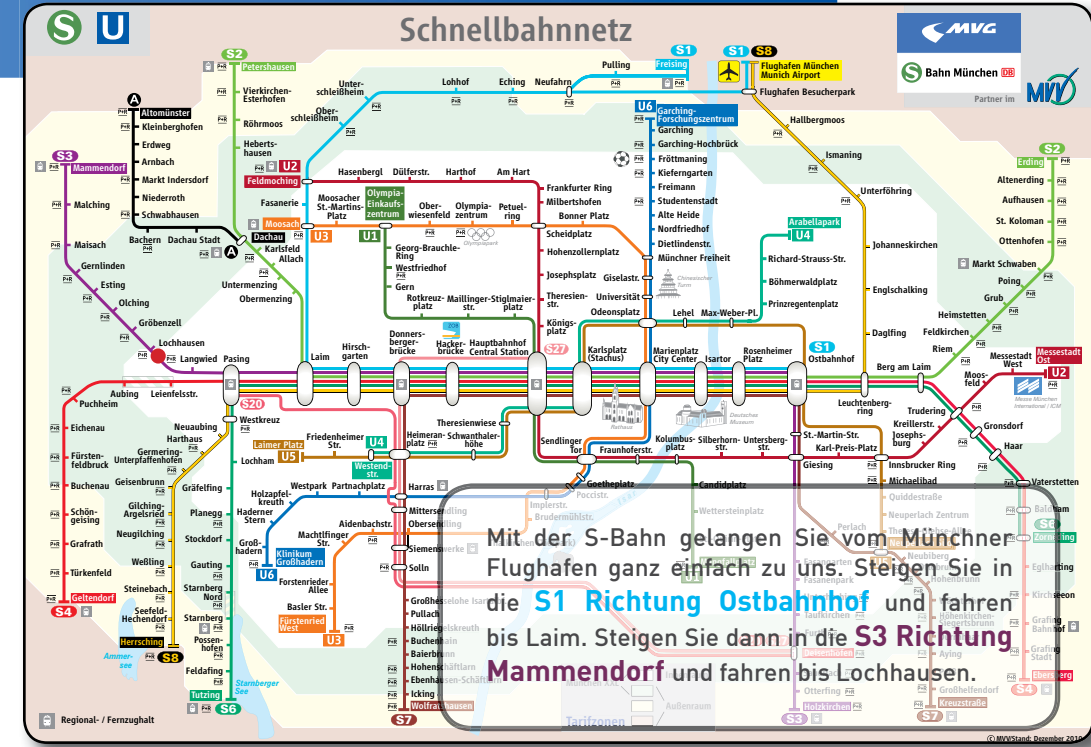

WEGBESCHREIBUNG ZU UNS

Am Loferfeld 50-54, 81249 München
Tel: +49 89 15798-0, info@dsm-computer.de

Der beste Weg mit dem Auto vom Flughafen aus zu uns

Fahren Sie vom Terminal C nach Süden in Richtung Terminal West. Biegen Sie Rechts auf die Terminalstr West und nehmen Sie dann die Auffahrt. Anschließend nehmen Sie die Auffahrt auf die **A92** und nehmen dann die Ausfahrt auf die **A99**.

Fädeln Sie sich dann beim Autobahn-Dreieck München-Feldmoching links in die **A99** in Richtung Stuttgart-München ein. Fahren Sie bei der Ausfahrt München Lochhausen ab und biegen Sie dann Rechts in die **Lochhausnerstraße**. Anschließend biegen Sie links auf die **Schrimpfstraße** ab. Diese verläuft nach rechts zu **uns Am Loferfeld 50-54**.

Der beste Weg von der S-Bahn Haltestelle Lochhausen bis zu uns

Gehen Sie bei der Haltestelle unten nach **links** und der Straße entlang bis zur Schrimpfstraße. (Fußweg ca. 5 min)

Biegen Sie nach **links** in die Schrimpfstraße und folgen ihr bis zum Schild „Gewerbepark am Loferfeld“. Sie gelangen in das Gewerbegebiet und finden uns auf der linken Seite. **Haus C -Anmeldung**.